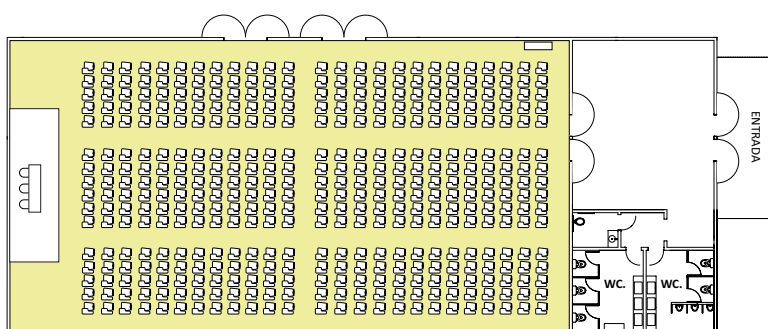

CENTRO DE CONVENÇÕES

SALÃO BRASIL

PAVILHÃO DE REUNIÕES

	ÁREA m ²	ALTURA	AUDITÓRIO	ESCOLA	MESA "U"	COCKTAIL	BANQUETES	MESA ÚNICA
SALÃO BRASIL	415	5	450	255	96	440	256	224
LISBOA	117.4	3	67	45	44	130	64	36
VILAMOURA	103.4	3	82	54	54	120	72	22
MADEIRA	85.5	3	60	42	34	90	80	30