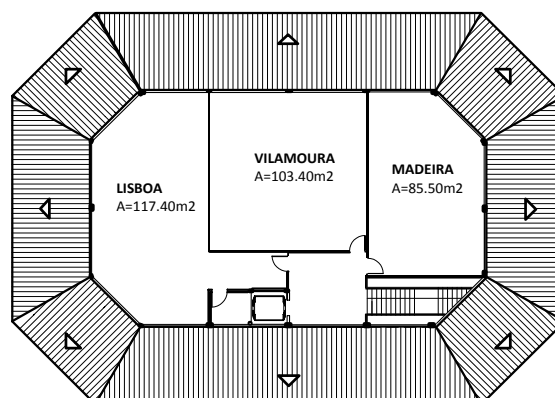

CENTRO DE CONVENÇÕES

SALÃO BRASIL

PAVILHÃO DE REUNIÕES

	ÁREA m ²	ALTURA	AUDITÓRIO	ESCOLA	MESA "U"	COCKTAIL	BANQUETES	MESA ÚNICA
SALÃO BRASIL	415	5	450	255	96	440	256	224
LISBOA	117.4	3	67	45	44	130	64	36
VILAMOURA	103.4	3	82	54	54	120	72	22
MADEIRA	85.5	3	60	42	34	90	80	30